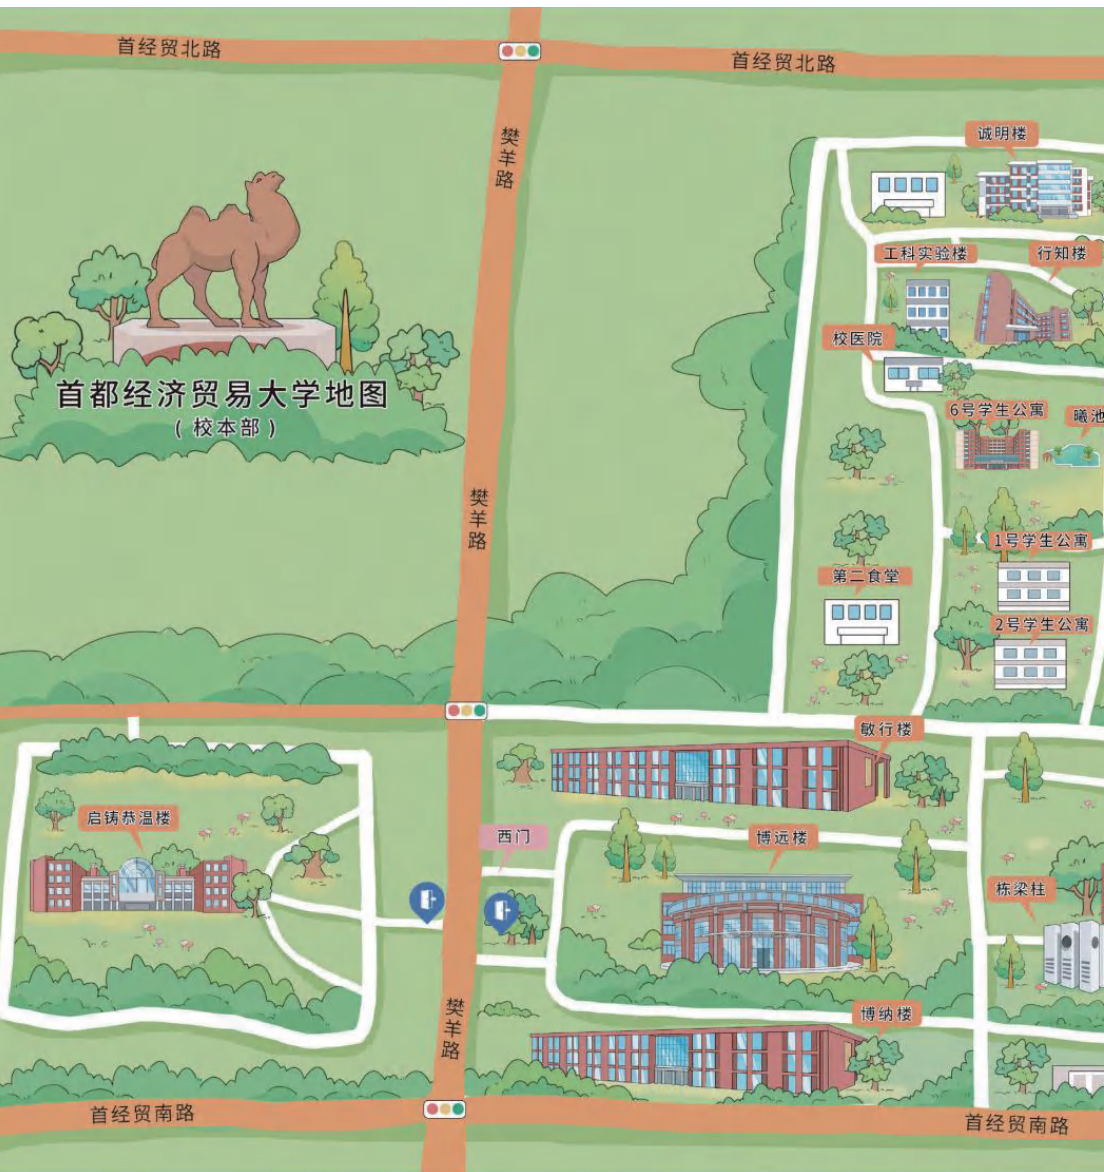

校园地图

CAMPUS MAP

2023级硕士	
资源与环境	丁稀谦
电子信息1班	黎嘉祺
电子信息2班	周淞垚

/ 财政税务学院 /

院级联络员	
田文蕊 2021级本科 财政班(实验班)	
张宇轩 2023级硕士 税务2班	
班级联络员	
2021级本科	
财政班(实验班)	田文蕊
财政班(实验班)	冯博阳
税收1班	李艺佳
税收1班	李依洋
税收2班	高静
税收2班	刘乐
资产评估1班	杨楠
资产评估1班	孙家稷
资产评估2班	崔宇童
资产评估2班	孙岳轩
2022级硕士	
财政学硕班	赵之楠
财政学硕班	毛宇凯
2022级博士	
2022级博士班	马艳