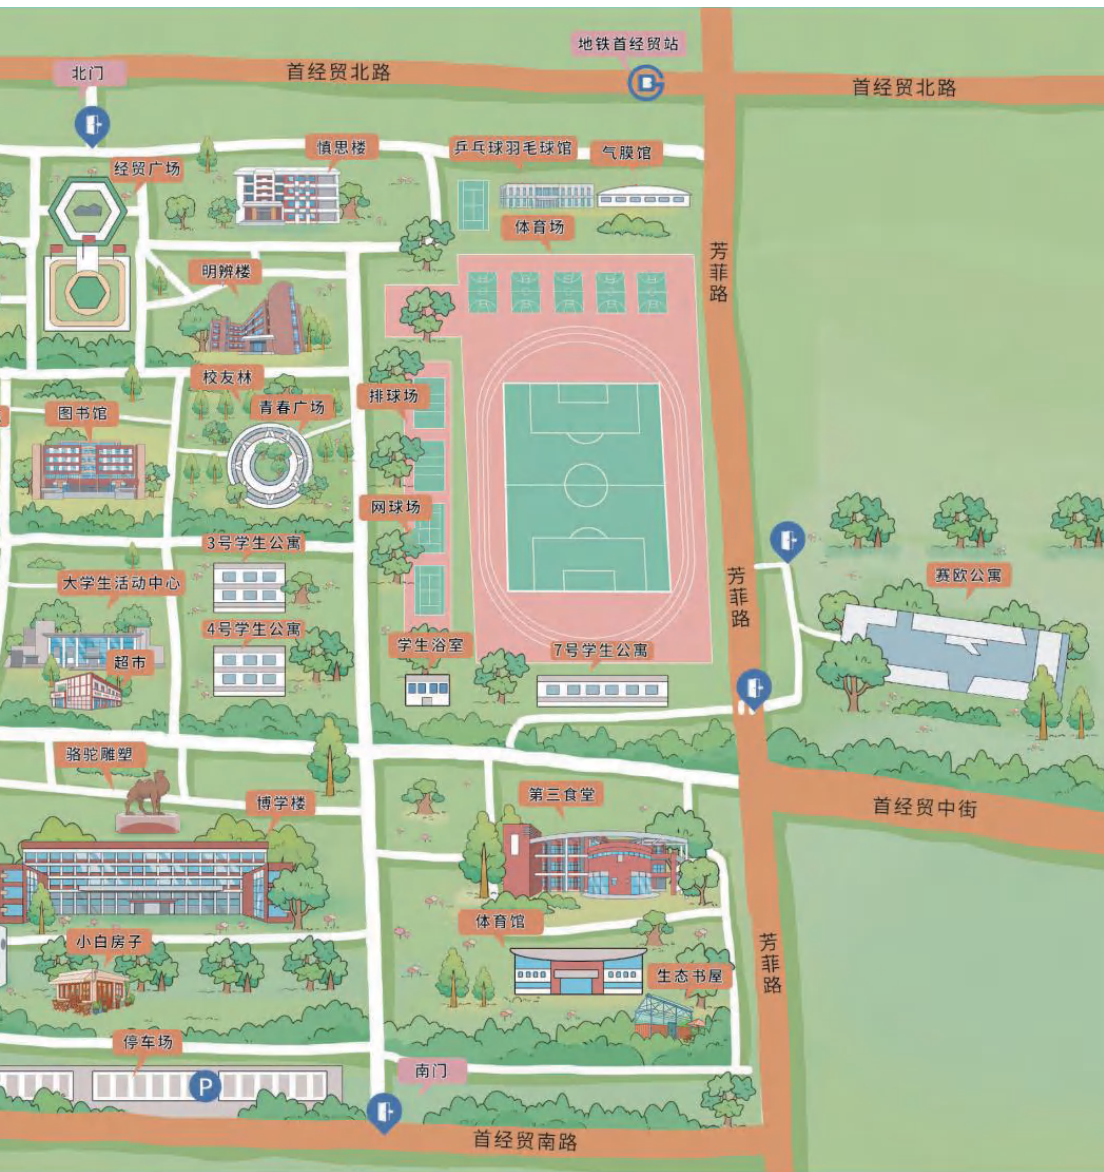

校园地图

CAMPUS MAP

2023级硕士	
资源与环境	丁稀谦
电子信息1班	黎嘉祺
电子信息2班	周淞垚

/ 财政税务学院 /

院级联络员	
田文蕊 2021级本科 财政班(实验班)	
张宇轩 2023级硕士 税务2班	
班级联络员	
2021级本科	
财政班(实验班)	田文蕊
财政班(实验班)	冯博阳
税收1班	李艺佳
税收1班	李依洋
税收2班	高静
税收2班	刘乐
资产评估1班	杨楠
资产评估1班	孙家稷
资产评估2班	崔宇童
资产评估2班	孙岳轩
2022级硕士	
财政学硕班	赵之楠
财政学硕班	毛宇凯
2022级博士	
2022级博士班	马艳