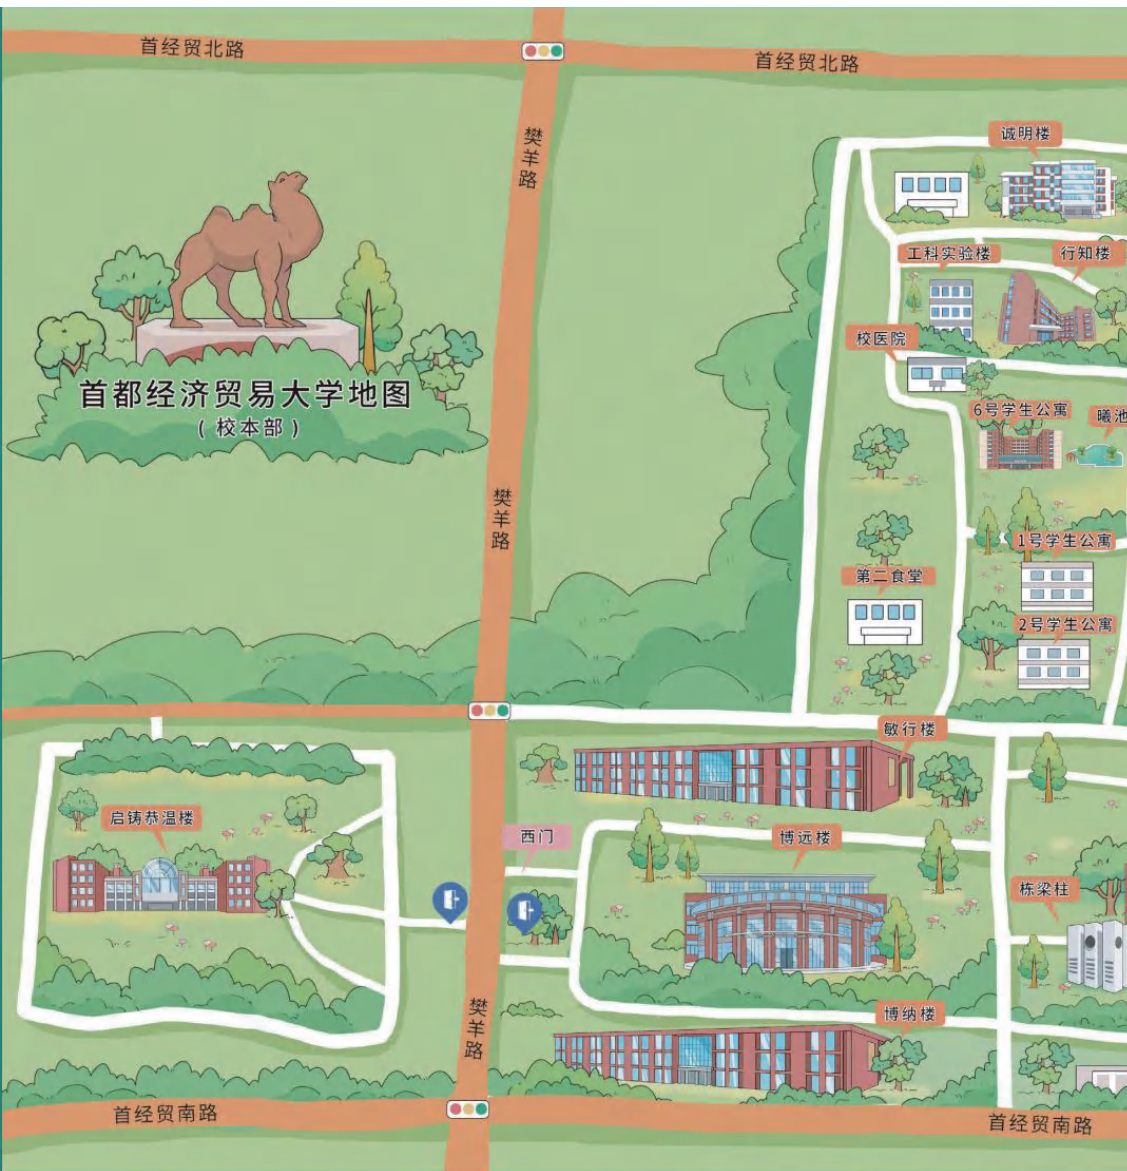

校园地图

CAMPUS MAP

2024级硕士	
金融专硕	雷裕杰
量化金融专硕班	周子昆
保险专硕班	唐一骏
2022级博士	
金融学博士班	赵云飞

/ 统计与数据科学学院 /

院级联络员	
刘易奇 2022级本科 数据科学与大数据技术班	
秦跃畅 2024级硕士 应用统计专硕3班	
班级联络员	
2022级本科	
数据科学与大数据技术班	刘易奇
经济统计学班	魏思瀚
经济统计学班	张晓淋
统计学班	陈卓
统计学班	李曜纶
数学与应用数学(金融方向)班	宁兰漪
数学与应用数学(金融方向)班	曹伯睿
2023级硕士	
统计学学硕	殷思睿
2024级硕士	
应用统计专硕1班	刘希元
应用统计专硕2班	翟冬月
应用统计专硕3班	秦跃畅
应用统计专硕4班	马阳洋
应用统计专硕5班	祝腾洋